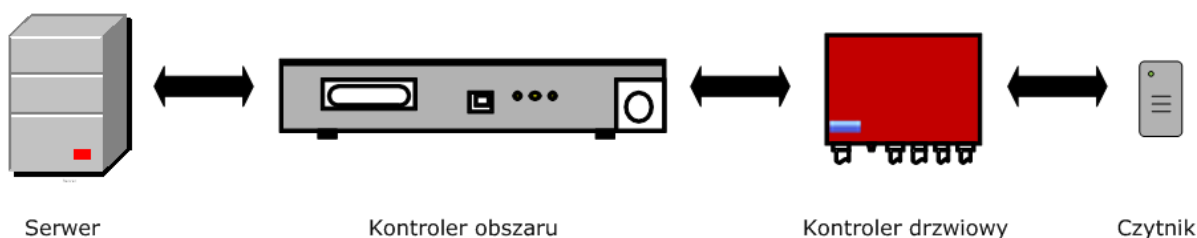

Kontroler Drzwiowy

Kontroler drzwiowy jest urządzeniem zlokalizowanym w wewnętrznej, ukrytej warstwie architektury systemu kontroli dostępu. Podstawowym jego zadaniem jest pośredniczenie w przepływie danych pomiędzy warstwą rejestrującą – wykonawczą a zarządzającą (decyzyjną).

Zdarzenia systemowe powstające w warstwie rejestrującej (czytniki, czujniki otwarcia, przyciski otwarcia, etc.) za pośrednictwem kontrolera drzwiowego przesyłane są do warstwy zarządzającej (kontroler obszaru), gdzie po przetworzeniu formułowana jest odpowiedź. Rozkaz zwrótnie przesyłany jest przy udziale kontrolera drzwiowego do warstwy wykonawczej (elektrozaczepy, kołowroty, bramki, szlabany, sygnalizatory etc.).

Magistrala komunikacyjna pomiędzy kontrolerami drzwiowymi a kontrolerem obszaru może mieć architekturę typu gwiazda, magistrala lub mieszana.

W przypadku zaniku komunikacji pomiędzy kontrolerem drzwiowym a kontrolerem obszaru, może on przejść do jednego z trzech predefiniowanych trybów pracy określających czy dostęp do kontrolowanych miejsc nie jest możliwy dla żadnej karty, dla wybranej puli kart (z określonym prefiksem) lub dla dowolnej karty.

Kontrolery drzwiowe występują w konfiguracji 1, 2, 3 lub 4 płytowej (1 płyta = 1 jednostronny punkt kontroli dostępu). Kontrolery drzwiowe mogą być dostarczane w wersji z wewnętrznym układem podtrzymującym zasilanie (opcja).